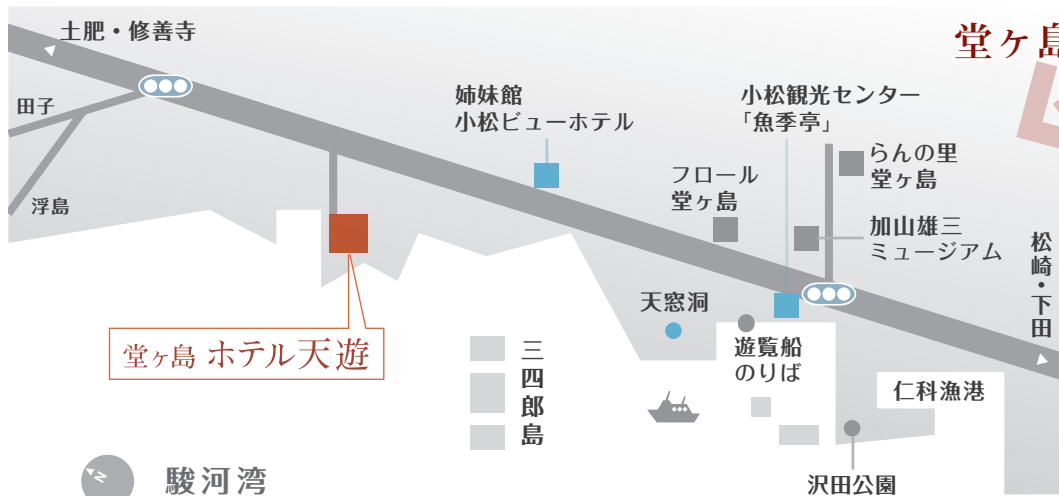

堂ヶ島
HOTEL TENYU

交通案内 ACCESS GUIDE

西伊豆堂ヶ島温泉 ホテル天遊
〒410-3514 静岡県賀茂郡西伊豆町仁科2962

0558-52-1234

駿河湾