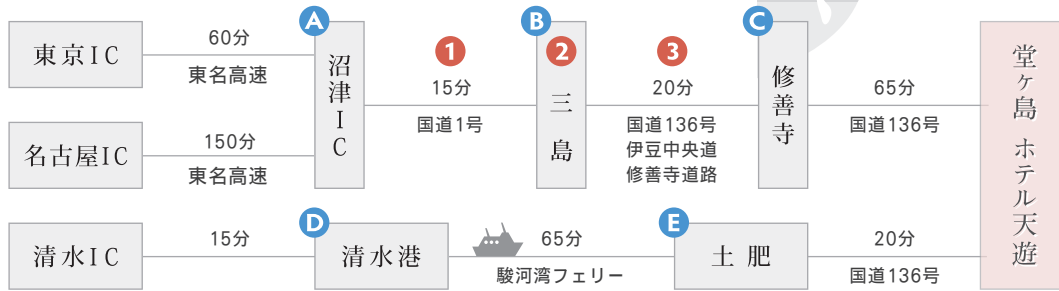

堂ヶ島
HOTEL TENYU

交通案内 ACCESS GUIDE

西伊豆堂ヶ島温泉 ホテル天遊
〒410-3514 静岡県賀茂郡西伊豆町仁科2962

0558-52-1234

駿河湾