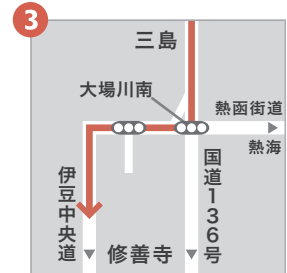

堂ヶ島
HOTEL TENYU

交通案内 ACCESS GUIDE

西伊豆堂ヶ島温泉 ホテル天遊
〒410-3514 静岡県賀茂郡西伊豆町仁科2962

0558-52-1234

駿河湾