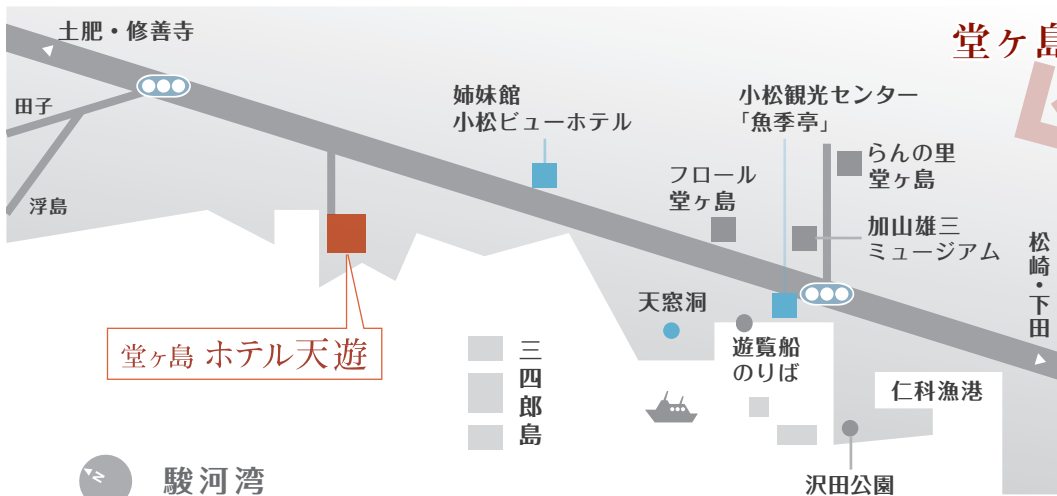

堂ヶ島
HOTEL TENYU

交通案内 ACCESS GUIDE

堂ヶ島温泉

堂ヶ島 ホテル天遊

西伊豆堂ヶ島温泉 ホテル天遊
〒410-3514 静岡県賀茂郡西伊豆町仁科2962

0558-52-1234