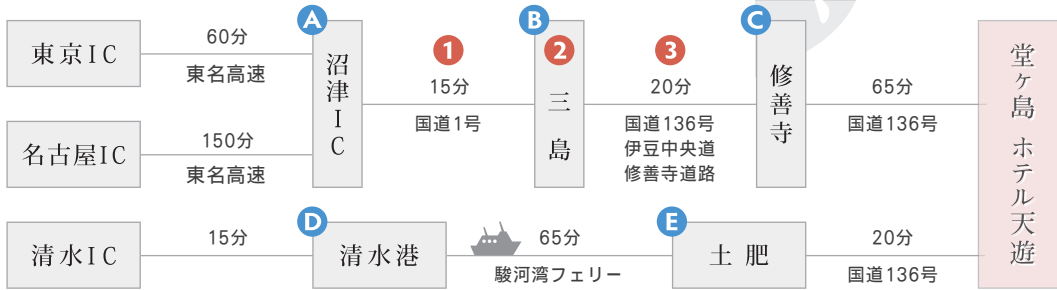

堂ヶ島
HOTEL TENYU

交通案内 ACCESS GUIDE

堂ヶ島温泉

堂ヶ島 ホテル天遊

西伊豆堂ヶ島温泉 ホテル天遊
〒410-3514 静岡県賀茂郡西伊豆町仁科2962

0558-52-1234